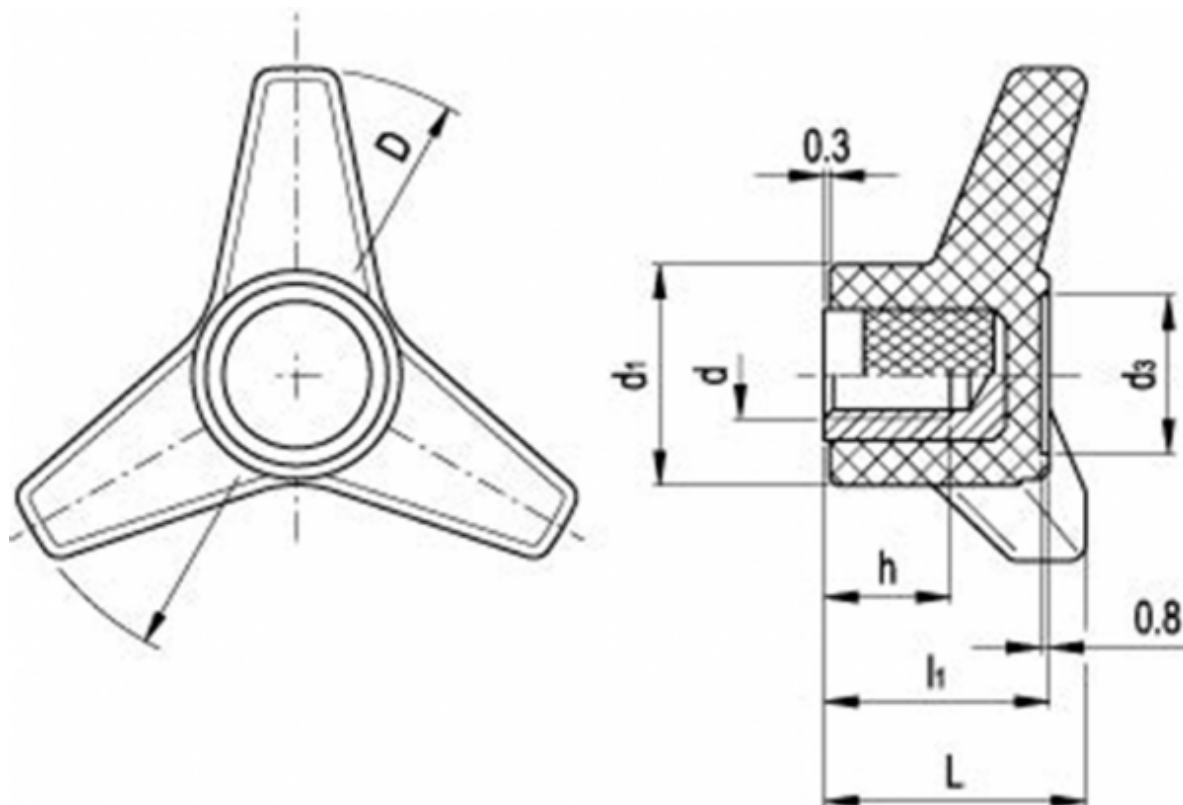

Varenummer: 2065708

Beskrivelse: E+G Tre-armet knop VB.639/100-SST-M12

Mål

D	= 100
d1	= 36
d3	= 25
dh	= M12
h	= 20
l1	= 36
L	= 42
Vægt i (g)	= 97